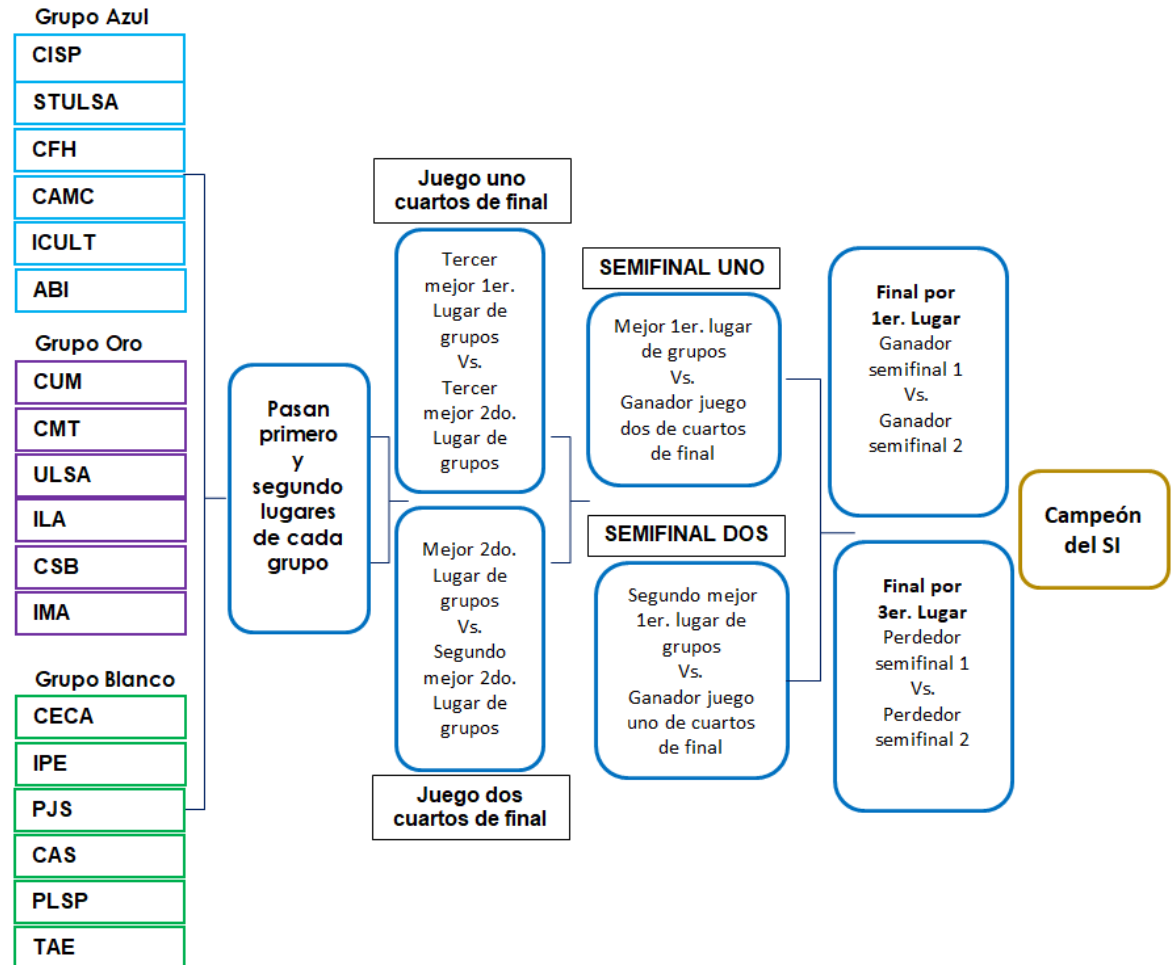

Las gráficas de los torneos para cada rama son las siguientes:

GRÁFICA DEL TORNEO FEMENIL

Femenil

- * Colegio Irlandés St Patricks (CISP)
- * Universidad la Salle (ULSA)
- * Universidad la Salle Santa Teresa (STULSA)
- * Instituto Miguel Ángel (IMA)
- * Preparatoria Justo Sierra (PJS)
- * Instituto Progreso y Esperanza (IPE)
- * Centro Educativo Cruz Azul Lagunas Oax. (CECA)
- * Preparatoria la Salle del Pedregal (PLSP)
- * Colegio Alemán Sur (CAS)

- * Centro Universitario México (CUM)
- * Colegio Francés Hidalgo (CFH)
- * Escuela Tomás Alva Edison (TAE)
- * Instituto Cultural (ICULT)
- * Centro Educativo Alexander Bain Irapuato (ABI)
- * Colegio Anglo Mexicano de Coyoacán (CAMC)
- * Instituto Simón Bolívar (ISB)
- * Instituto las Águilas (ILA)
- * Colegio Moderno Tepeyac (CMT)