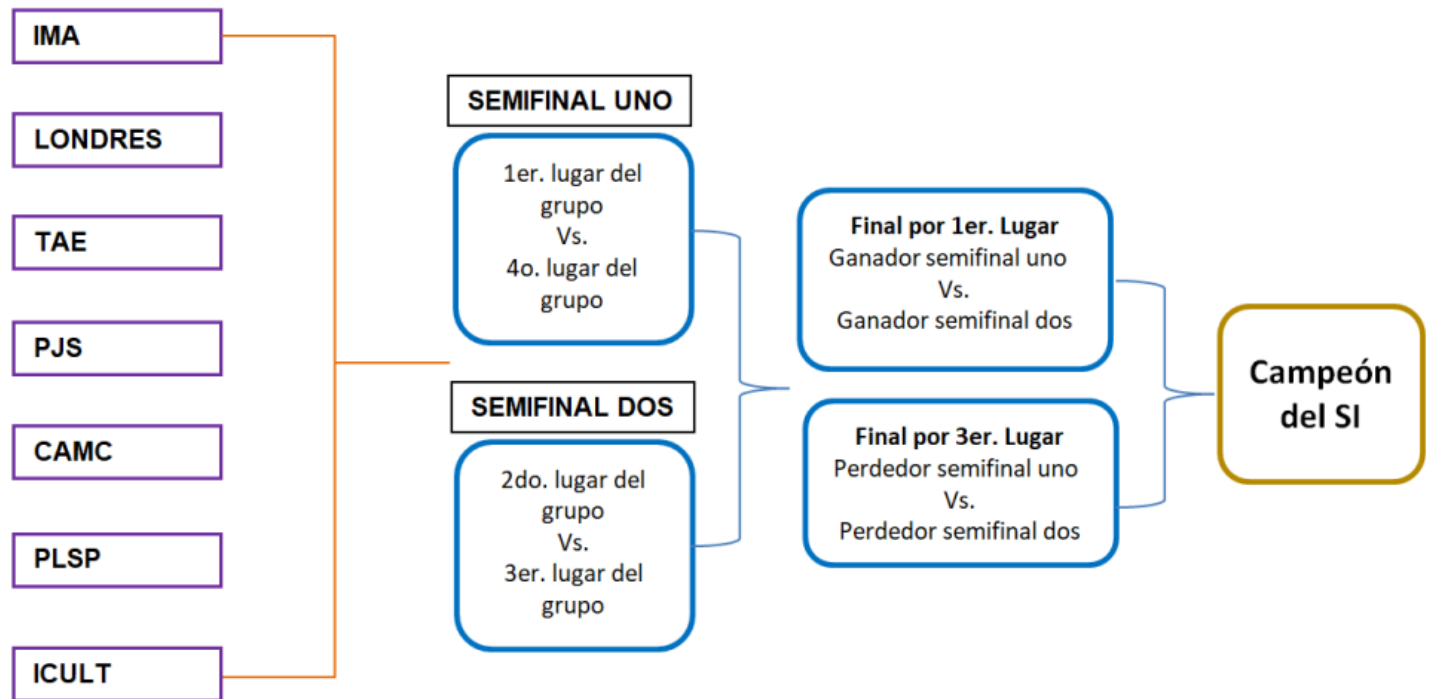

Torneos SI UNAM 2024-2025

Futbol Rápido

Rol de juegos

UNAM
DGIRE

SUBDIRECCIÓN DE EXTENSIÓN Y VINCULACIÓN

Mes	Lunes	Martes	Miércoles	Jueves	Viernes
Noviembre	25 <u>Futbol Rápido en CAMC</u> 15:00 CAMC vs. PJS Femenil 16:00 ICULT vs. LONDRES Femenil 17:00 LONDRES vs. ALARID Varonil BCO	26	27 <u>Futbol Rápido en PLSP</u> 15:00 PLSP vs. PARTENON Varonil ORO 16:00 IMA vs. FRANCO Varonil BCO	28 <u>Futbol Rápido en CAG</u> 15:00 CAG vs. ALZATE Varonil ORO 16:00 PFL vs. ILA Varonil ORO <u>Futbol Rápido en PLSP</u> 15:00 PLSP vs. TAE Femenil 16:00 TAE vs. ILV Varonil Azul	29 <u>Futbol Rápido en CAMC</u> 15:00 GHS vs. IPE Varonil Azul 16:00 CAMC vs. ILV Varonil Azul
Diciembre 2024	2 <u>Futbol Rápido en PLSP</u> 15:00 PLSP vs. PFL Varonil ORO 16:00 ICULT vs. FRANCO Varonil BCO	3 <u>Futbol Rápido en PLSP</u> 15:00 IMA vs. TAE Femenil 16:00 PLSP vs. CAMC Femenil	4 <u>Futbol Rápido en PJS</u> 15:00 PJS vs. ICULT Femenil 16:00 ALZATE vs. PARTENON Varonil ORO	5 <u>Futbol Rápido en CAG</u> 15:00 CAG vs. ILA Varonil ORO 16:00 GHS vs. CSB Varonil Azul	6 <u>Futbol Rápido en CAMC</u> 15:00 CAMC vs. CSB Varonil Azul 16:00 TAE vs. IPE Varonil Azul

Las gráficas de los torneos para cada rama son las siguientes:

GRÁFICA DEL TORNEO FEMENIL

Femenil

- * Instituto Miguel Ángel (IMA)
- * Universidad de Londres (LONDRES)
- * Escuela Tomás Alva Edison (TAE)
- * Preparatoria Justo Sierra (PJS)
- * Colegio Anglo Mexicano de Coyoacán (CAMC)
- * Preparatoria la Salle del Pedregal (PLSP)
- * Instituto Cultural (ICULT)

Grupo Femenil

Rol de juegos

Varonil

- * Instituto Luis Vives (**ILV**)
- * Green Hills School (**GHS**)
- * Escuela Tomás Alva Edison (**TAE**)
- * Instituto Progreso y Esperanza (**IPE**)
- * Instituto Cultural (**ICULT**)
- * Preparatoria la Salle del Pedregal (**PLSP**)
- * Colegio Simón Bolívar (**CSB**)
- * Instituto las Águilas (**ILA**)
- * Colegio Alzate (**ALZATE**)